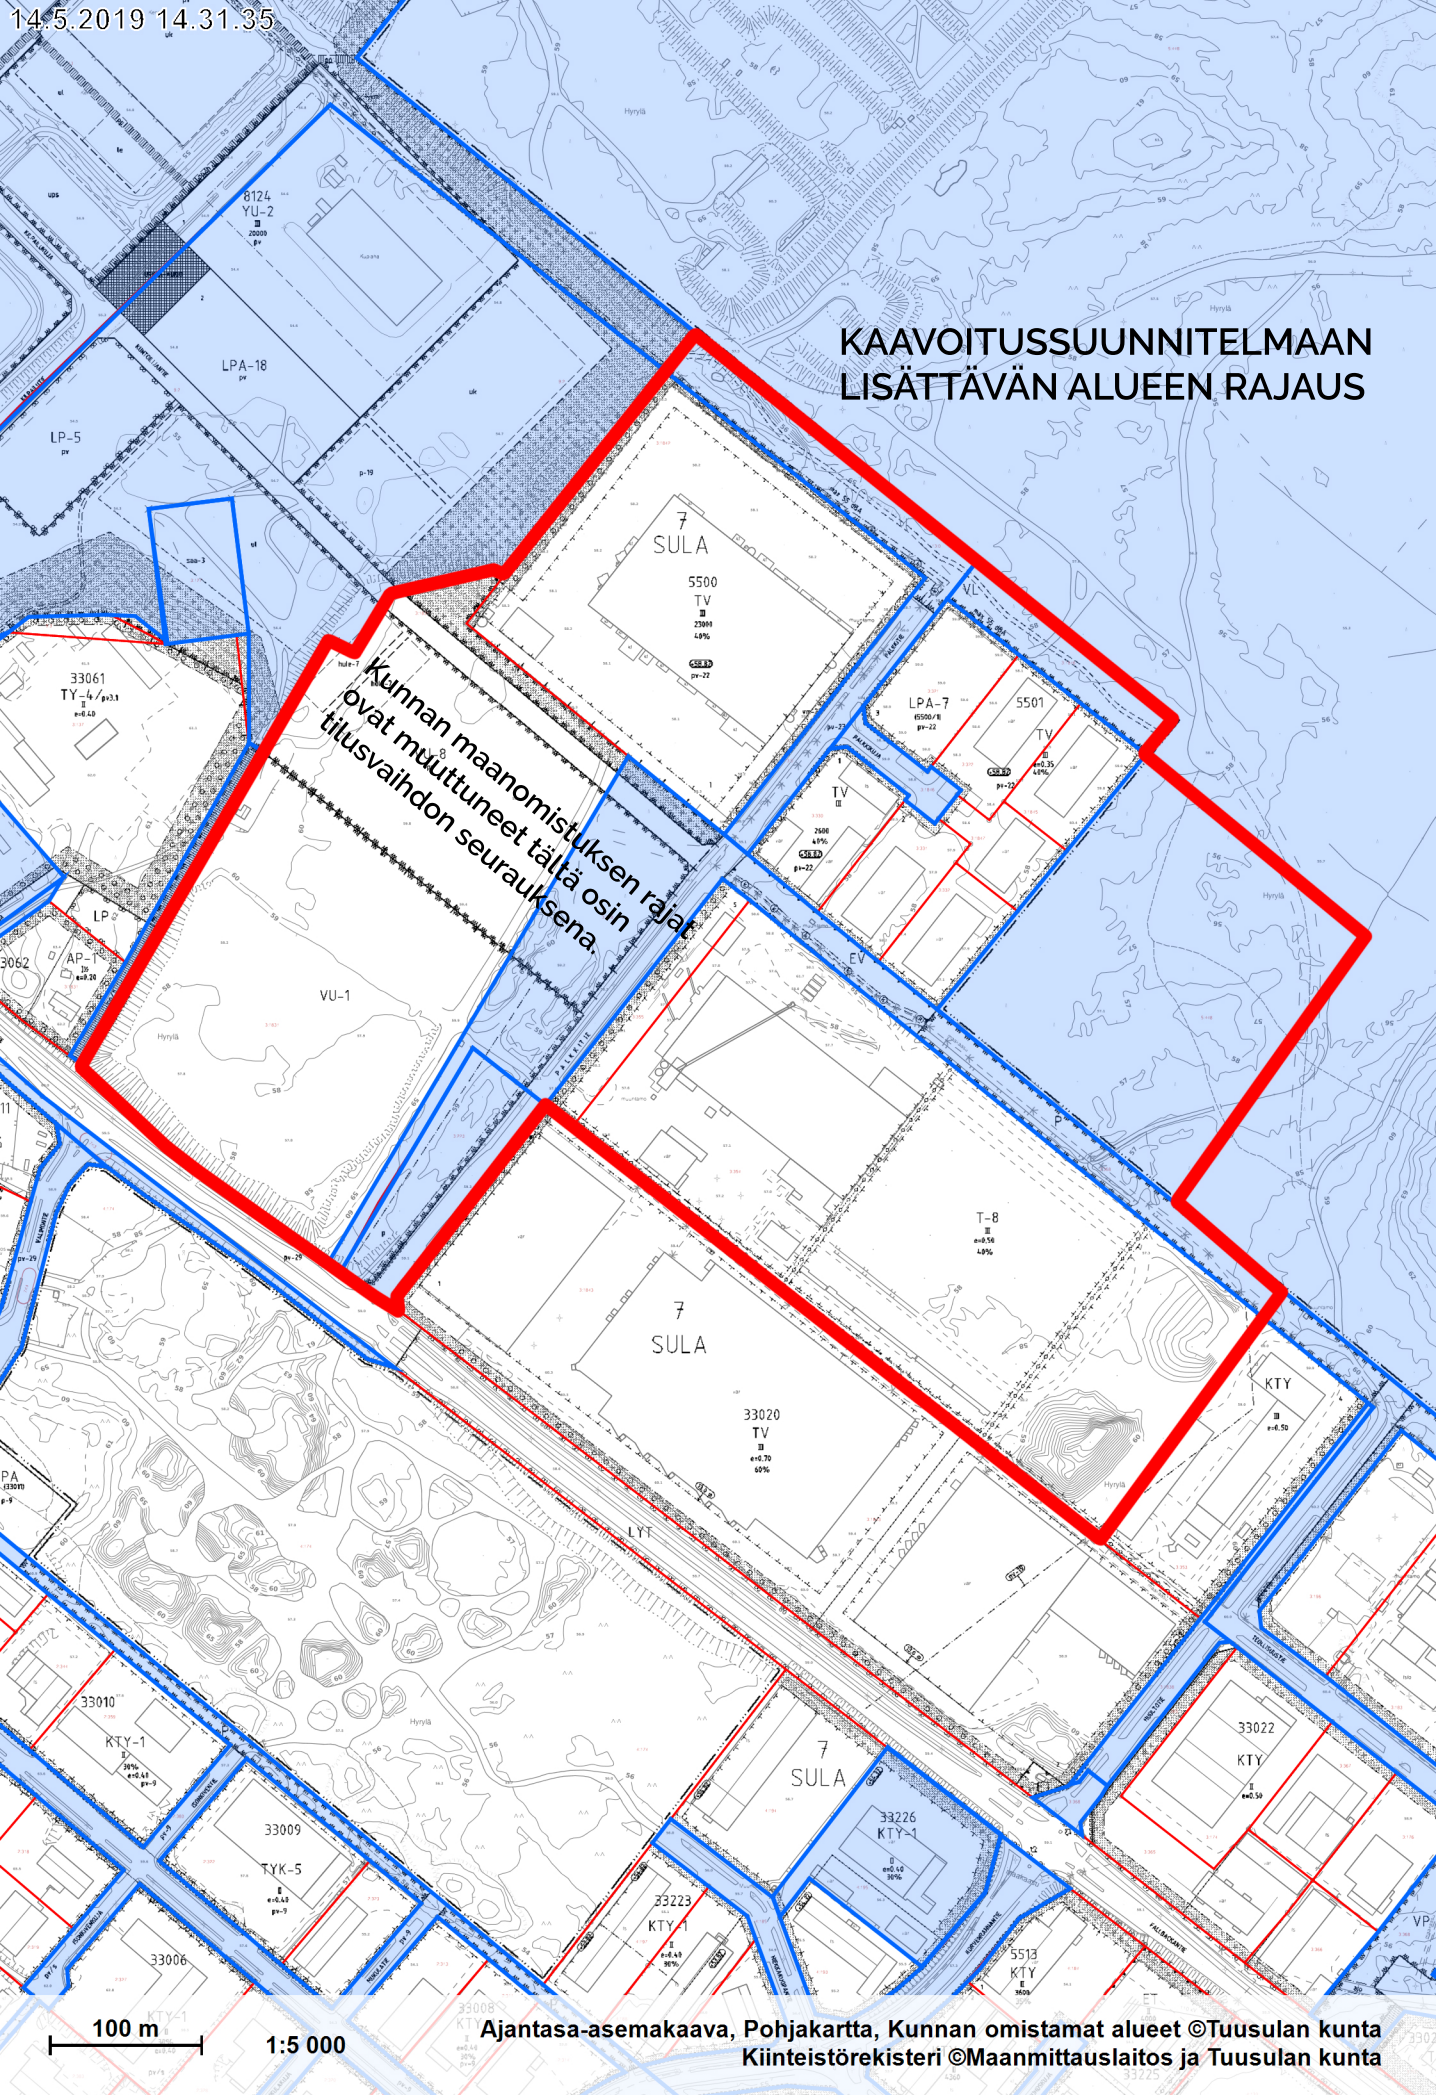

# KAAVOITUSSUUNNITELMAAN LISÄTTÄVÄN ALUEEN RAJAUS

Kunnan maanomistuksen rajat ovat muuttuneet tältä osin tilusvaihdon seurauksena.

100 m 1:5 000